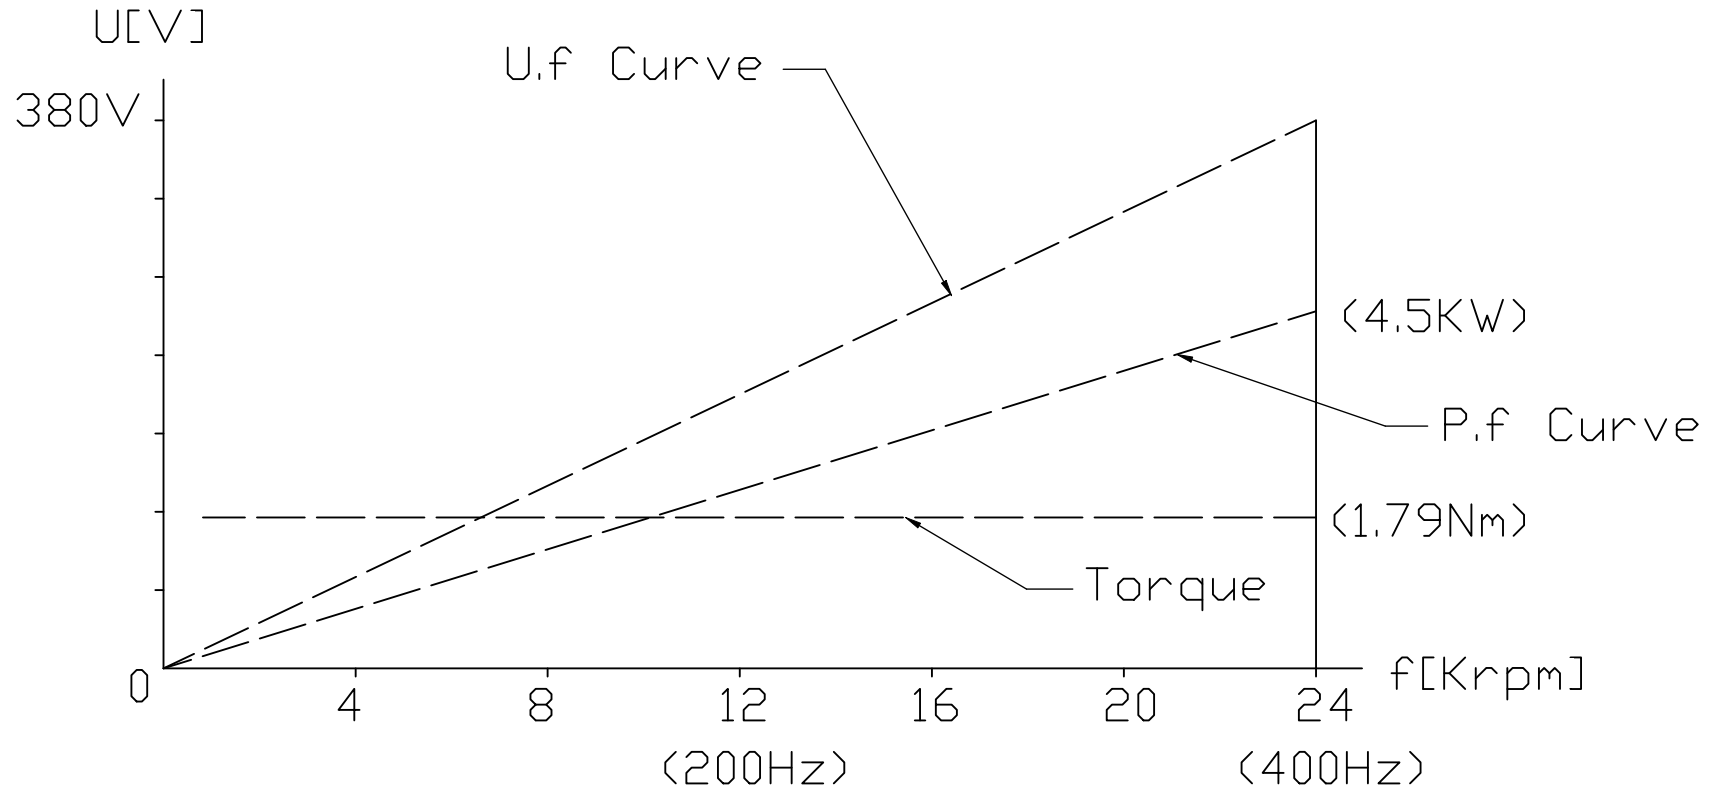

GDZ-27
380V 9A 2P

TA: 20°C

Serv: S1

Water cooling