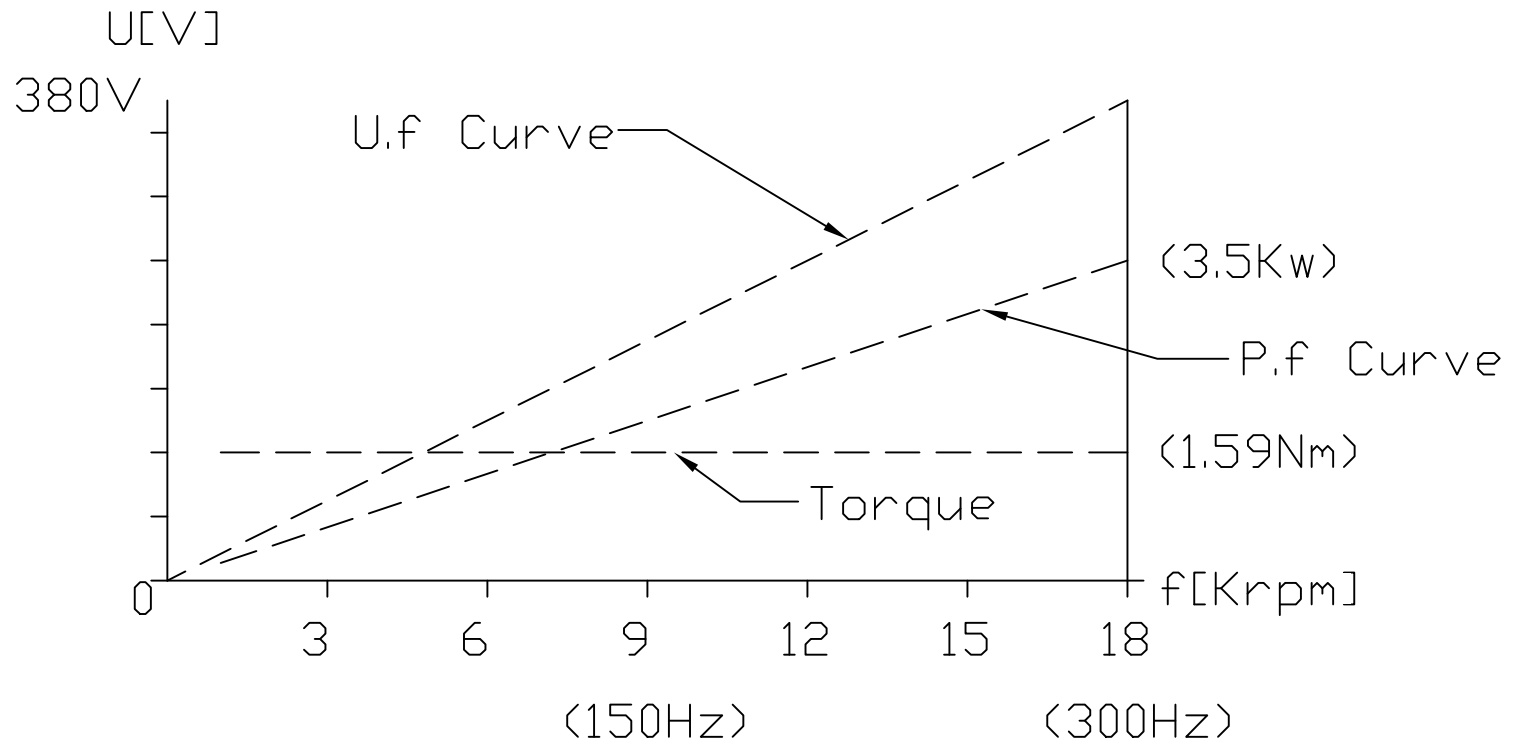

GDF46-18Z/3.5
380V 7.0A 2P

TA:20°C

Serv:S1

air cooling