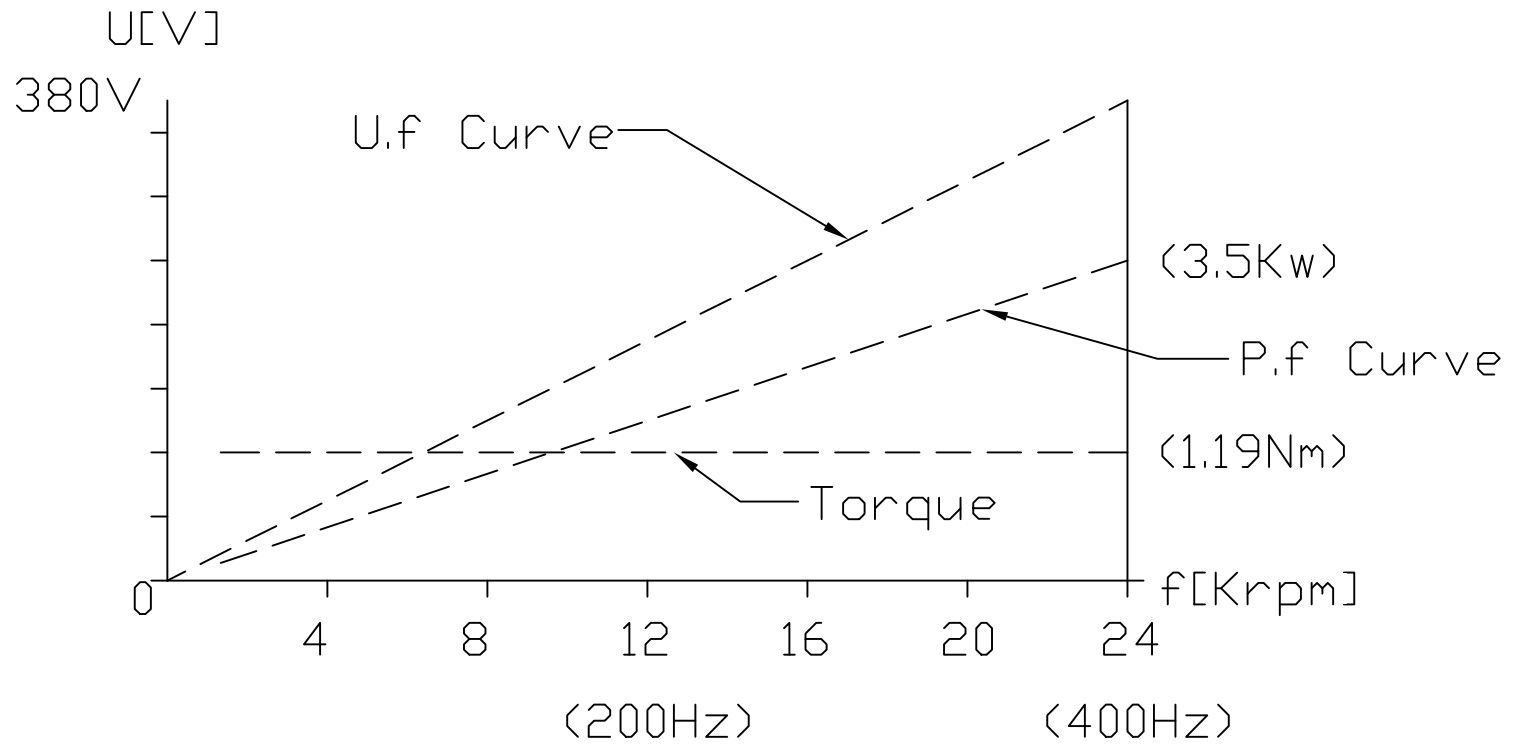

GDF46-24Z/3.5
380V 7.0A 2P

TA:20°C

Serv:S1

air cooling